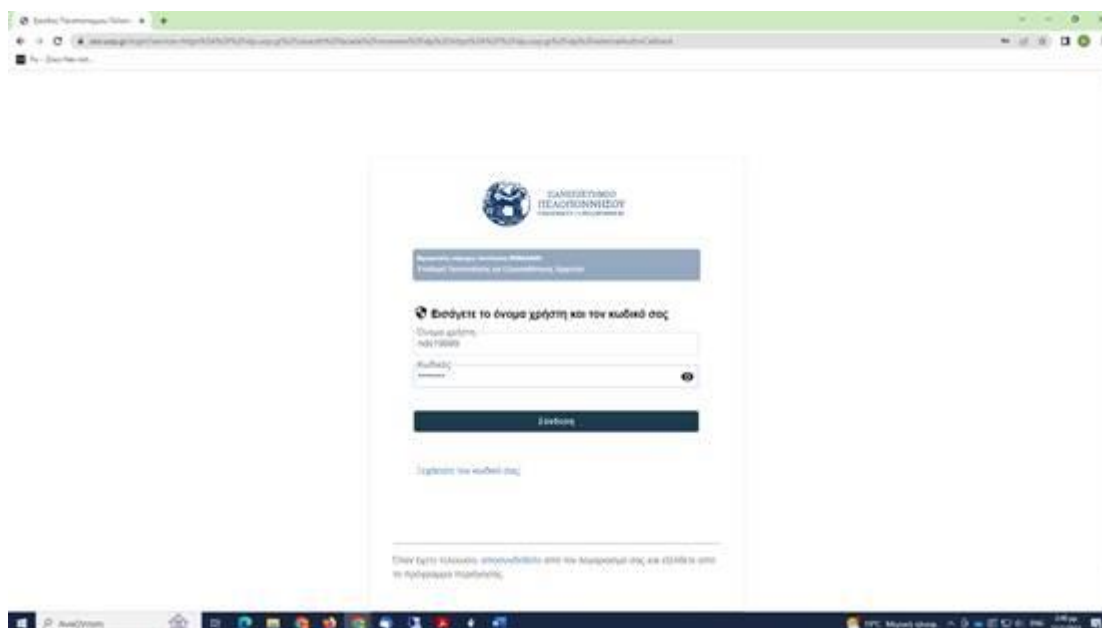

## Σύνδεση στην εφαρμογή Unistudent

Ανοίγετε τον φυλλομετρητή (Browser) και στην γραμμή εντολών πληκτρολογείτε την διεύθυνση: <https://unistudent.uop.gr>

Στη σελίδα που ανοίγει δίνετε τα στοιχεία του **ιδρυματικού** μας λογαριασμού και επιλέγετε **Είσοδος**.

Για να δείτε τις βαθμολογίες σας επιλέγετε το αντίστοιχο μενού